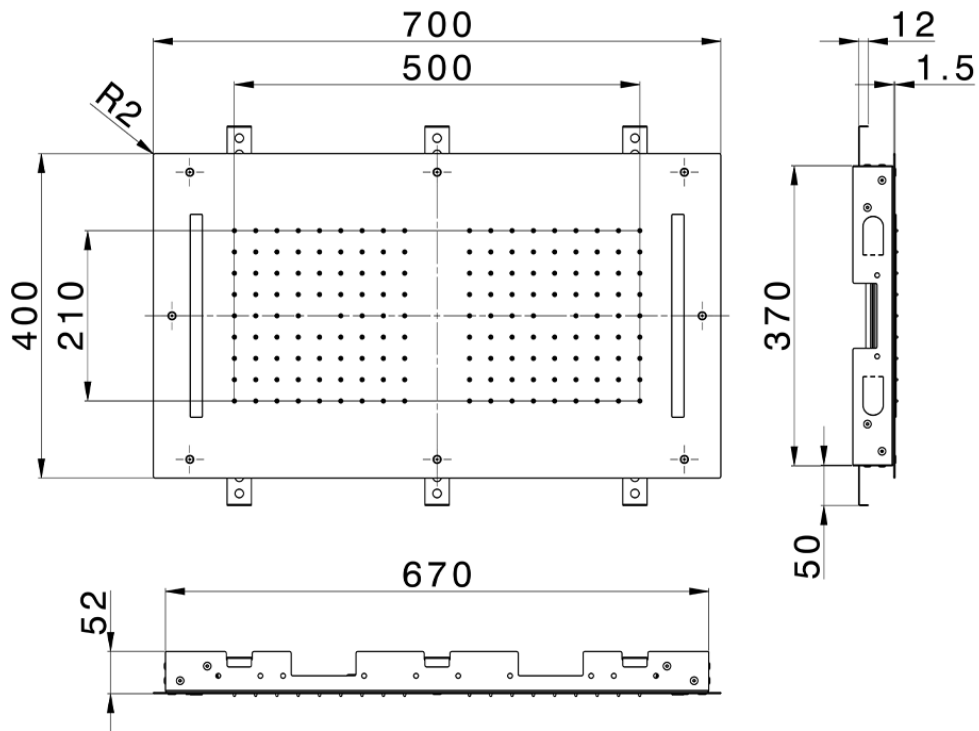

Soffione a soffitto con cromoterapia 700x400 mm ZEN_ZS1C0110

ZS1C0110

<http://www.huberitalia.com/soffione-a-soffitto-con-cromoterapia-700x400-mm-zen-zs1c0110>

2025-01-02