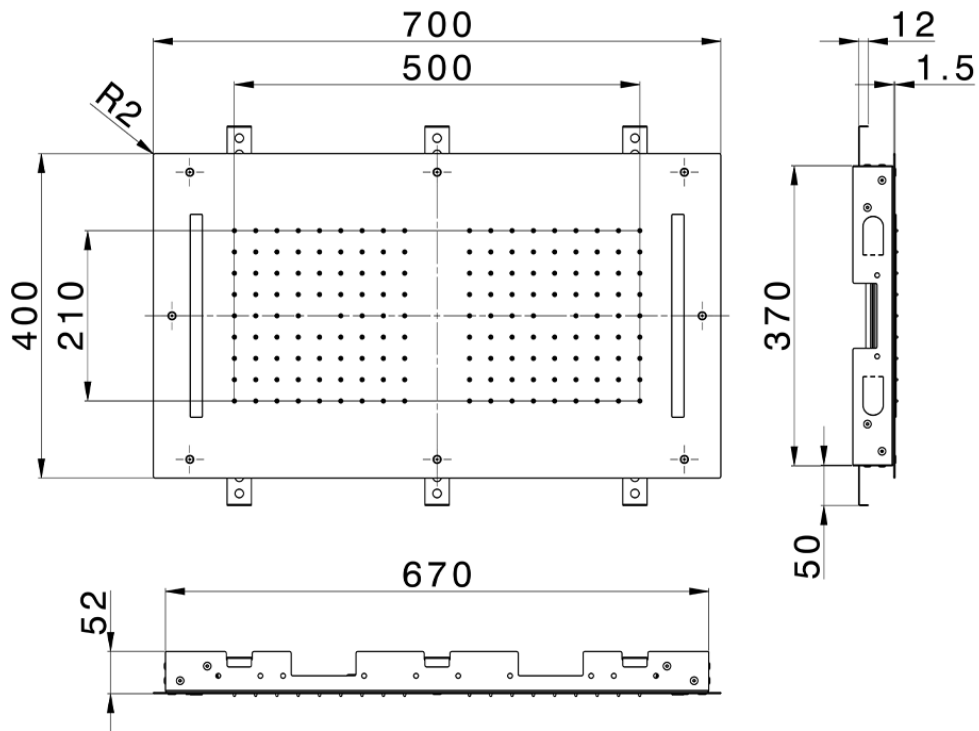

Soffione a soffitto con cromoterapia 700x400 mm ZEN_ZS1C0110

ZS1C0110

<http://www.huberitalia.com/soffione-a-soffitto-con-cromoterapia-700x400-mm-zen-zs1c0110>

2024-12-30