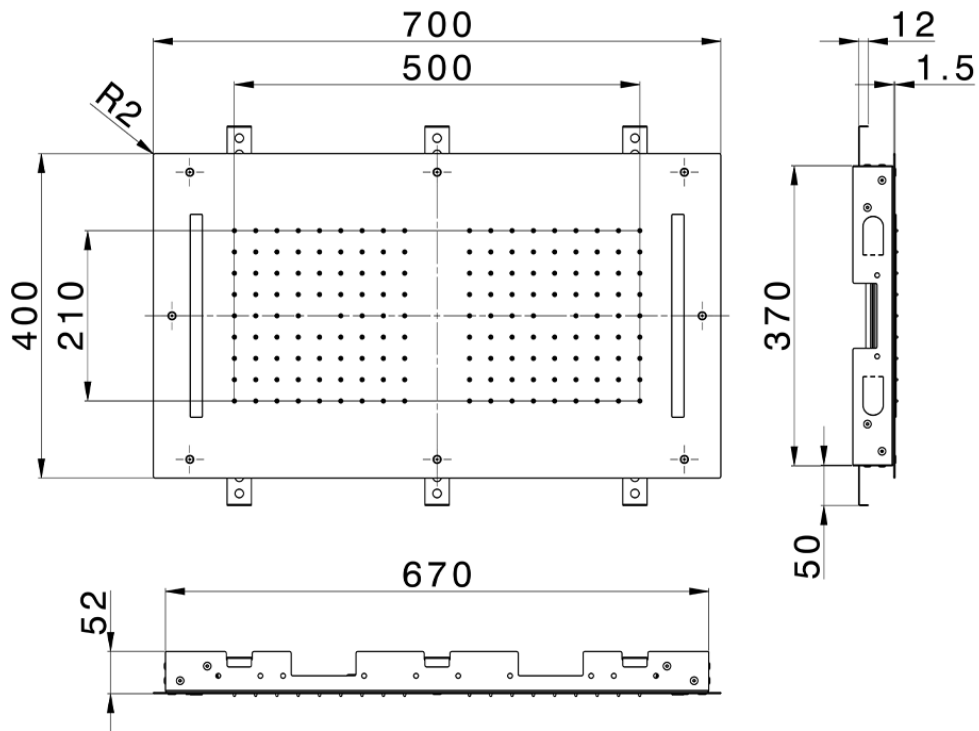

Soffione a soffitto con cromoterapia 700x400 mm ZEN\_ZS1C0110

ZS1C0110

<http://www.huberitalia.com/soffione-a-soffitto-con-cromoterapia-700x400-mm-zen-zs1c0110>

2024-12-22