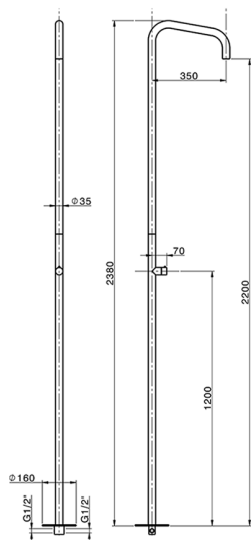

Colonna doccia progressiva outdoor COLLETTIVITÀ_LX005120

MODELLO **LX005120**

Colonna doccia progressiva outdoor, per esterno/interno a pavimento, aeratore getto a pioggia, INOX AISI 316L

FINITURE DISPONIBILI

D1 D1 Inox Spazzolato

CARATTERISTICHE

Ricambio Cartuccia **ZZ9C292000**

Cartuccia Monocomando Progressiva 25 mm

2025-04-01