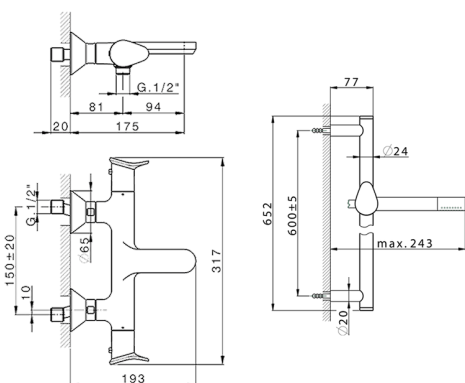

Miscelatore termostatico vasca con saliscendi HARLOCK_HCS21010

MODELLO **HCS21010**

Miscelatore termostatico vasca con saliscendi, asta saliscendi 60 cm con supporto scorrevole, doccetta monogetto minimale D.24mm in Ottone, flessibile liscio SUPREME 150 cm

FINITURE DISPONIBILI

- **21** 21 Cromo
- **2P** 2P Oro Rosa
- **2Q** 2Q Black Titanium
- **40** 40 Nero Opaco
- **4Q** 4Q Bianco Opaco
- **6T** 6T Cromo/Nero Opaco

CARATTERISTICHE

Ricambio Cartuccia **ZZ96551000**

Cartuccia Termostatica TMX 25

Termostatico

Il Termostatico Huber è il tuo personale gestore dell'acqua che ti aiuta a gestire e controllare acqua ed energia senza sprechi.

DeviaStop

La tecnologia Devia Stop di Huber consente con un semplice movimento rotativo di gestire la portata dell'acqua e di scegliere la modalità d'erogazione (soffione, doccetta a mano).

SafeTouch

Il sistema SafeTouch Huber mantiene il corpo del miscelatore freddo al tatto durante il funzionamento.

2024-12-22