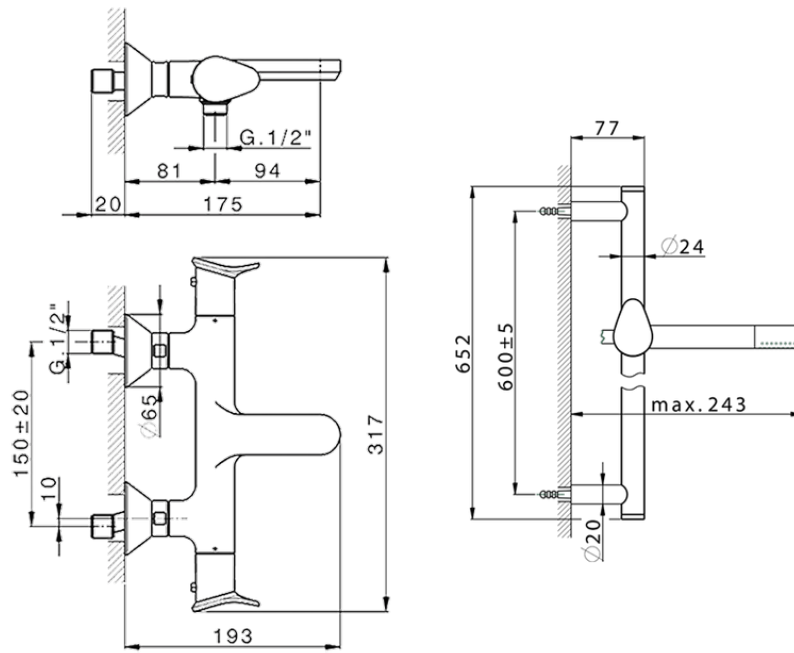

Miscelatore termostatico vasca con saliscendi HARLOCK_HCS21010

HCS21010

<http://www.huberitalia.com/miscelatore-termostatico-vasca-con-saliscendi-harlock-hcs21010>

2024-12-22