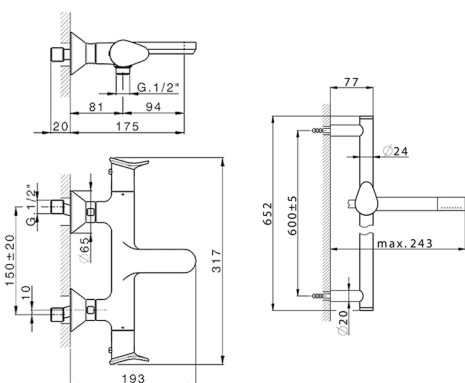

Miscelatore termostatico vasca con saliscendi HARLOCK_HCS21010

MODELLO **HCS21010**

Miscelatore termostatico vasca con saliscendi, asta saliscendi 60 cm con supporto scorrevole, doccia monogetto minimale D.24mm in Ottone, flessibile liscio SUPREME 150 cm

Cartuccia Termostatica TMX 25

DeviaStop

La tecnologia Devia Stop di Huber consente con un semplice movimento rotativo di gestire la portata dell'acqua e di scegliere la modalità d'erogazione (soffione, doccia a mano).