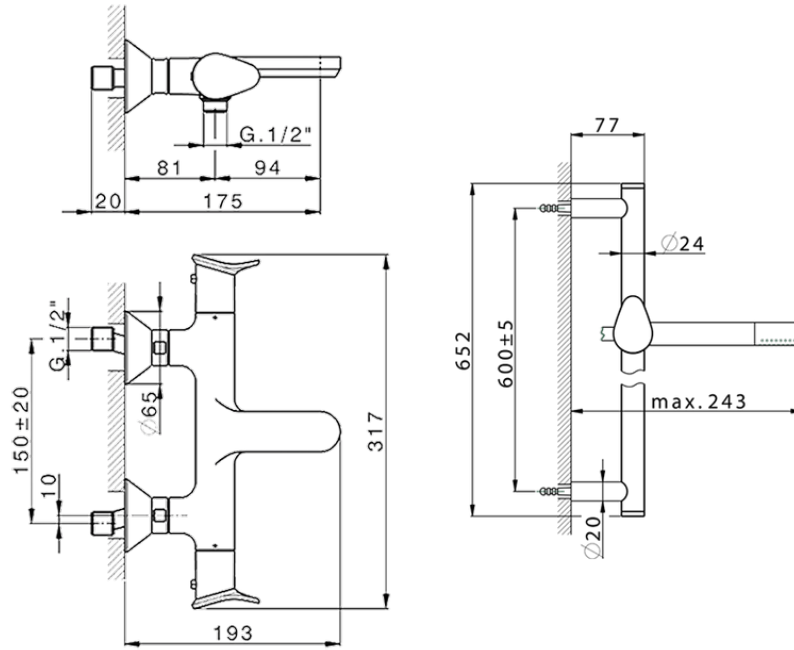

Miscelatore termostatico vasca con saliscendi HARLOCK_HCS21010

HCS21010

<http://www.huberitalia.com/miscelatore-termostatico-vasca-con-saliscendi-harlock-hcs21010>

2024-12-22