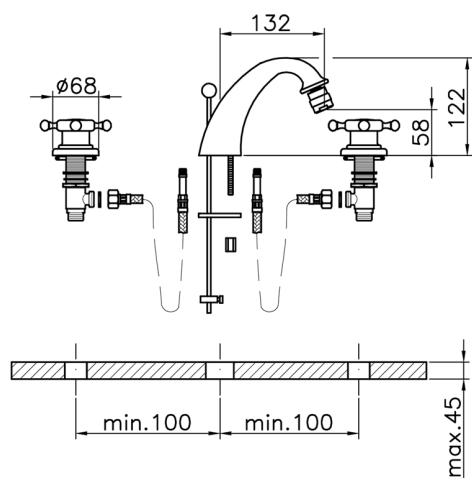

Miscelatore bidet 3 fori VICTORIAN_VT001220

MODELLO **VT001220**

Miscelatore bidet 3 fori, con scarico automatico
1"1/4, flex inox 1/2" F

FINITURE DISPONIBILI

- **21** 21 Cromo
- **27** 27 Vecchio Bronzo
- **2A** 2A Nichel Satinato Spazzolato
- **2G** 2G Oro Antico
- **2W** 2W Oro Spazzolato

CARATTERISTICHE

2025-04-04