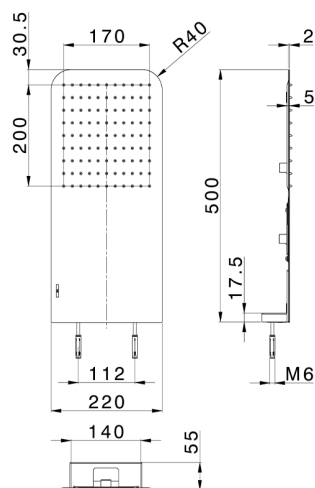

Soffione a parete 500x220 mm raggiato LYNOX_ZS122100

MODELLO **ZS122100**

Soffione a parete 500x220 mm raggiato, funzione pioggia, con valvola di sicurezza brevettata, acciaio inox AISI 304

FINITURE DISPONIBILI

D1 D1 Inox Spazzolato

CARATTERISTICHE

2024-12-21