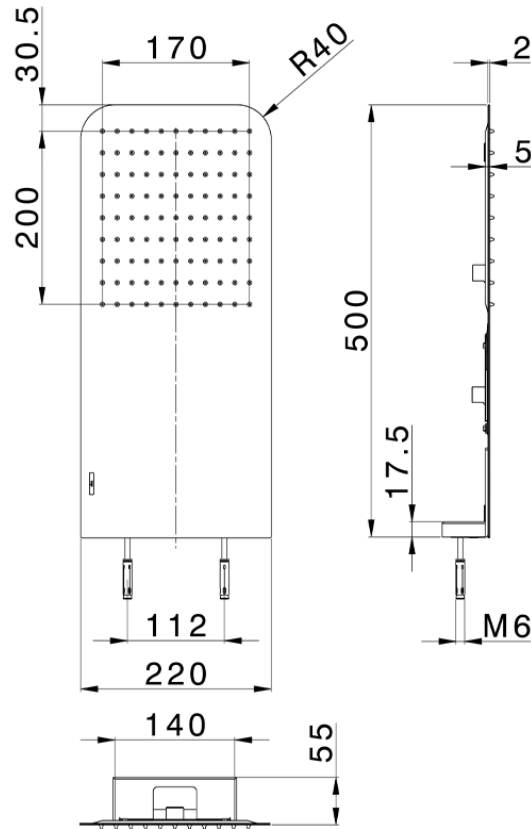

Soffione a parete 500x220 mm raggiato LYNOX_ZS122100

ZS122100

<http://www.huberitalia.com/soffione-a-parete-500x220-mm-raggiato-lynnox-zs122100>

2024-12-21