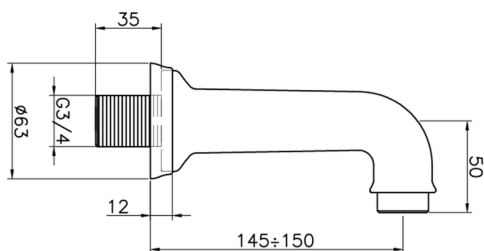

Bocca di erogazione COMPLEMENTI_64.04.

MODELLO **64.04.**

Bocca di erogazione, vasca a muro, attacco 3/4" M

FINITURE DISPONIBILI

-  **AC** AC Nichel Satinato Spazzolato
-  **AG** AG Oro Antico
-  **BA** BA Vecchio Bronzo
-  **CR** CR Cromo
-  **2W** 2W Oro Spazzolato