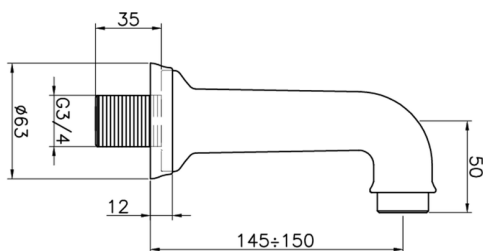

Bocca di erogazione COMPLEMENTI_64.04.

MODELLO **64.04.**

Bocca di erogazione, vasca a muro, attacco 3/4" M

FINITURE DISPONIBILI

 **AC** AC Nichel Satinato Spazzolato

 **AG** AG Oro Antico

 **BA** BA Vecchio Bronzo

 **CR** CR Cromo

 **2W** 2W Oro Spazzolato

CARATTERISTICHE

2025-04-05