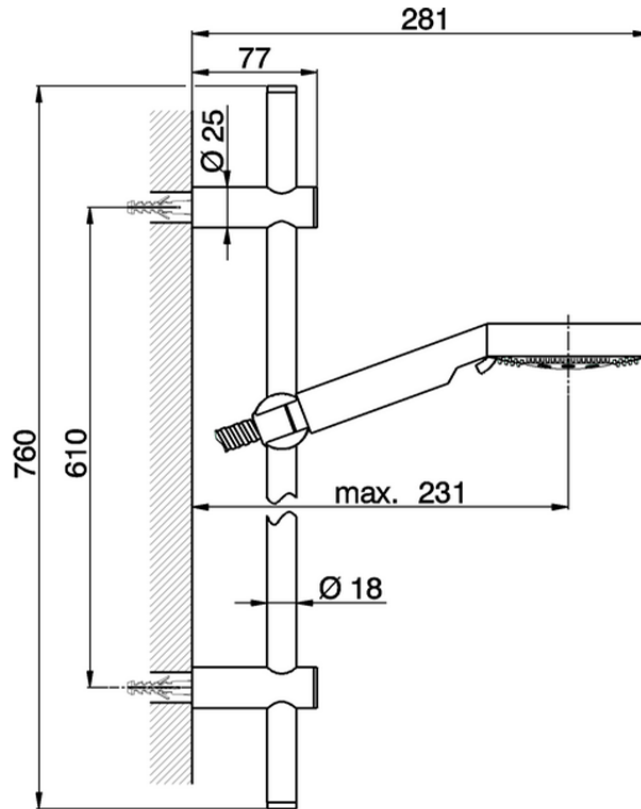

Completo doccia saliscendi Linear SHOWER_SS010072

SS010072

<http://www.huberitalia.com/completo-doccia-saliscendi-linear-shower-ss010072>

2025-04-01