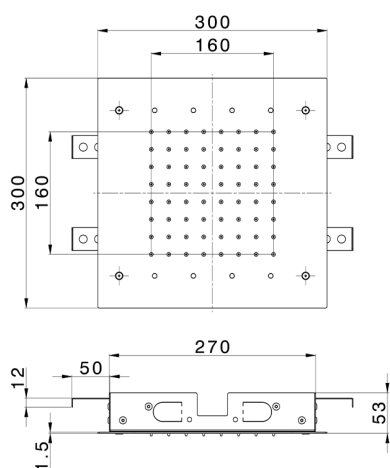

## Soffione a soffitto 300x300 mm ZEN\_ZS1C0365

MODELLO **ZS1C0365**

Soffione a soffitto 300x300 mm, funzioni pioggia, cromoterapia, con comando ad incasso incluso, acciaio inox AISI 304