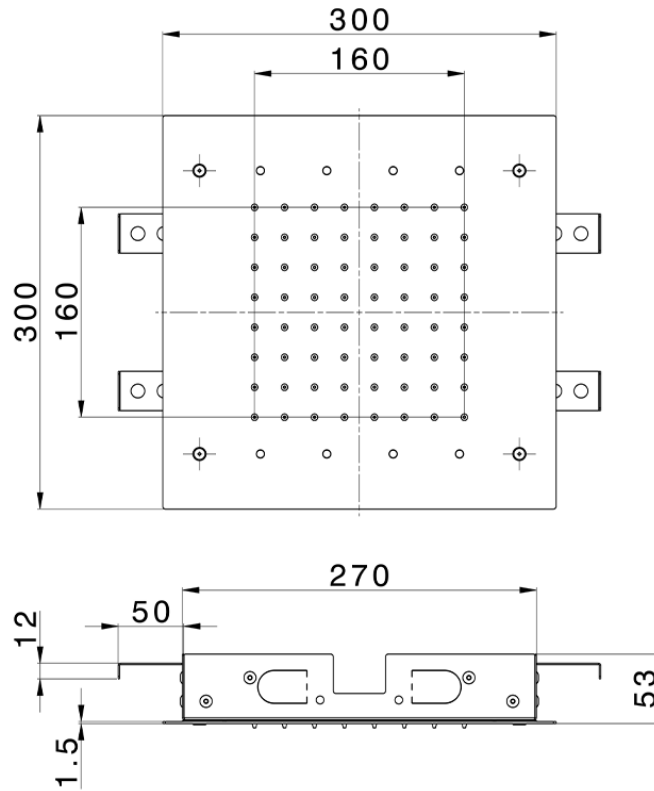

Soffione a soffitto 300x300 mm ZEN_ZS1C0365

ZS1C0365

<http://www.huberitalia.com/soffione-a-soffitto-300x300-mm-zen-zs1c0365>

2025-04-03