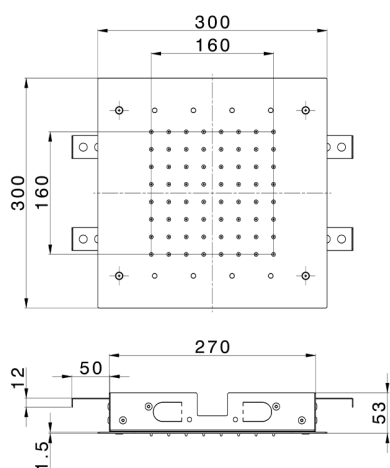

Soffione a soffitto 300x300 mm ZEN_ZS1C0365

MODELLO **ZS1C0365**

Soffione a soffitto 300x300 mm, funzioni pioggia, cromoterapia, con comando ad incasso incluso, acciaio inox AISI 304

FINITURE DISPONIBILI

40 40 Nero Opaco

4Q 4Q Bianco Opaco

D1 D1 Inox Spazzolato

D2 D2 Inox Lucido

CARATTERISTICHE

2025-04-04