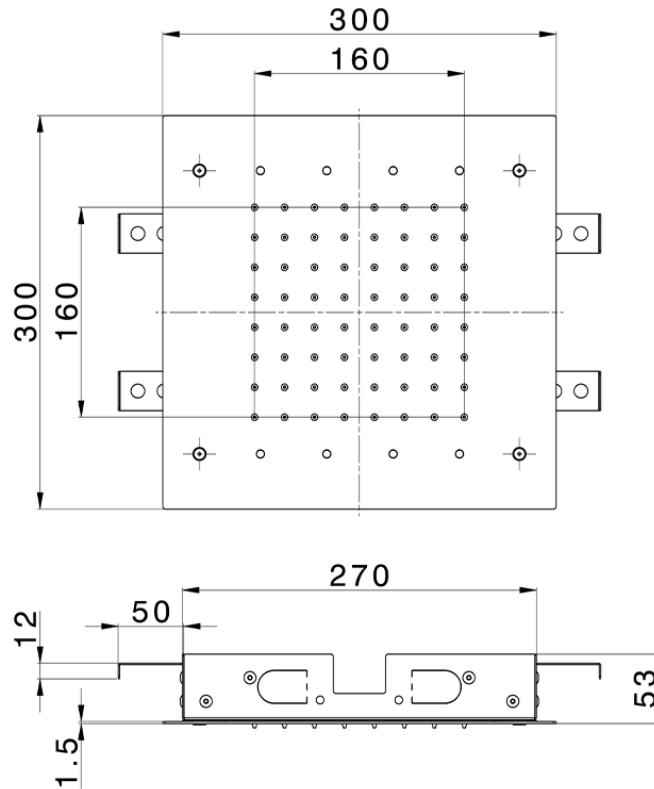

Soffione a soffitto 300x300 mm ZEN_ZS1C0365

ZS1C0365

<http://www.huberitalia.com/soffione-a-soffitto-300x300-mm-zen-zs1c0365>

2025-04-04