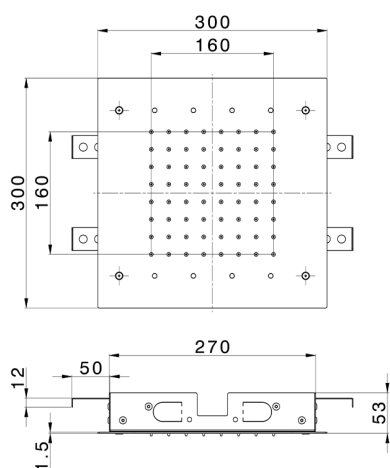

Soffione a soffitto 300x300 mm ZEN_ZS1C0365

MODELLO **ZS1C0365**

Soffione a soffitto 300x300 mm, funzioni pioggia, cromoterapia, con comando ad incasso incluso, acciaio inox AISI 304

FINITURE DISPONIBILI

-  **40** 40 Nero Opaco
-  **4Q** 4Q Bianco Opaco
-  **D1** D1 Inox Spazzolato
-  **D2** D2 Inox Lucido

CARATTERISTICHE

2025-04-04