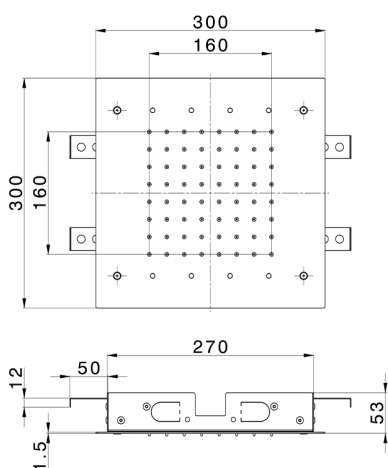

Soffione a soffitto 300x300 mm ZEN_ZS1C0365

MODELLO **ZS1C0365**

Soffione a soffitto 300x300 mm, funzioni pioggia, cromoterapia, con comando ad incasso incluso, acciaio inox AISI 304

FINITURE DISPONIBILI

40 40 Nero Opaco

4Q 4Q Bianco Opaco

D1 D1 Inox Spazzolato

D2 D2 Inox Lucido

CARATTERISTICHE

2025-04-05