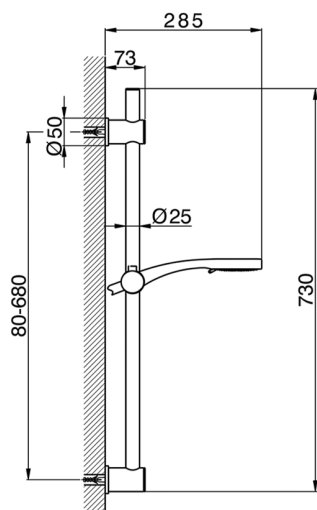

Completo doccia saliscendi SHOWER_SS012230

MODELLO **SS012230**

Completo doccia saliscendi, asta 73 cm con supporto scorrevole, interasse regolabile, doccetta 3 getti D.92 mm in ABS, flessibile liscio SILVERFLEX 150 cm

FINITURE DISPONIBILI

CARATTERISTICHE

2025-04-02