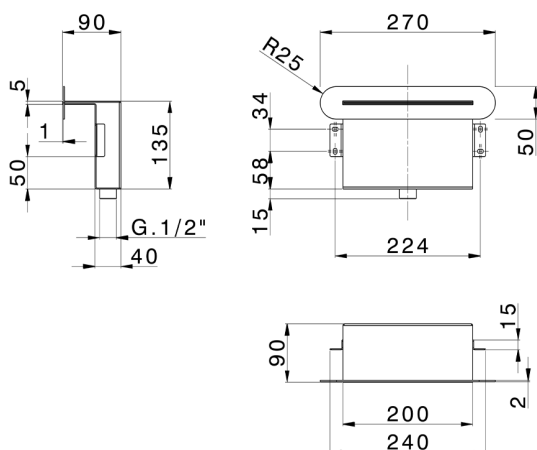

Cascata ad incasso a muro ZEN_ZS129080

MODELLO **ZS129080**

Cascata ad incasso a muro, con rosone tondo, acciaio inox AISI 304

FINITURE DISPONIBILI

- **40** 40 Nero Opaco
- **4Q** 4Q Bianco Opaco
- **D1** D1 Inox Spazzolato
- **D2** D2 Inox Lucido

CARATTERISTICHE

2025-02-05