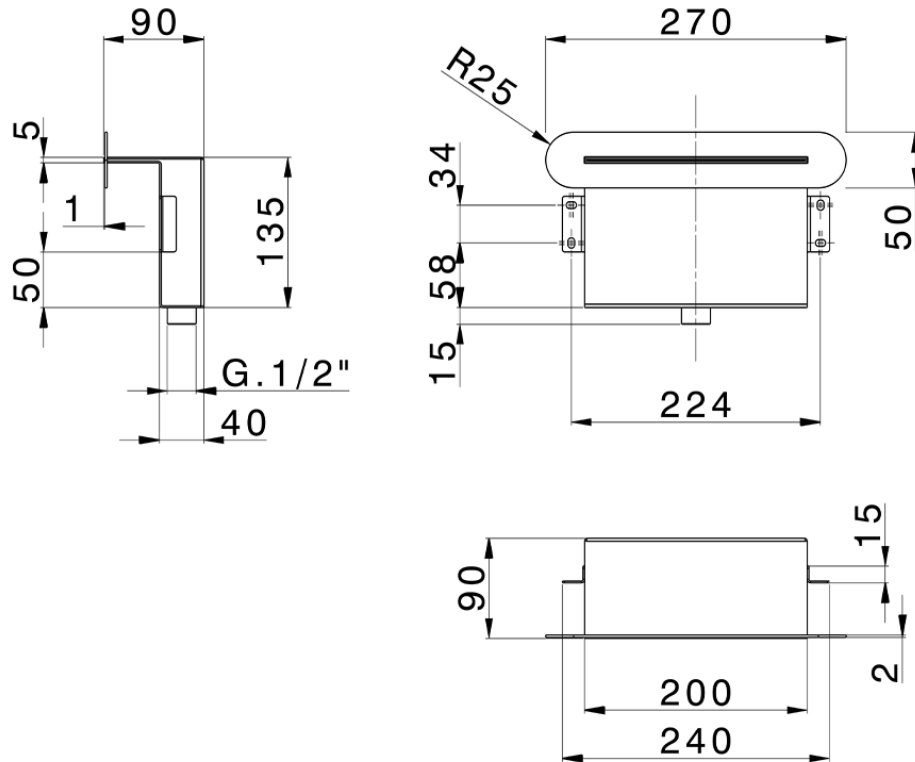

Cascata ad incasso a muro ZEN_ZS129080

ZS129080

<http://www.huberitalia.com/cascata-ad-incasso-a-muro-zen-zs129080>

2025-02-05