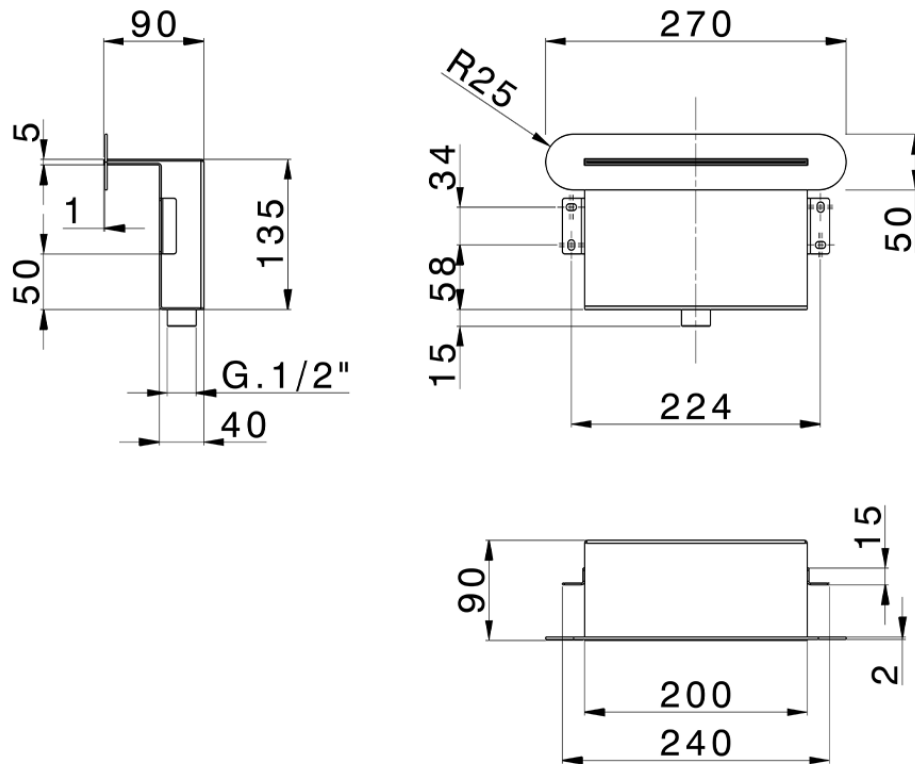

Cascata ad incasso a muro ZEN\_ZS129080

ZS129080

<http://www.huberitalia.com/cascata-ad-incasso-a-muro-zen-zs129080>

2025-02-05