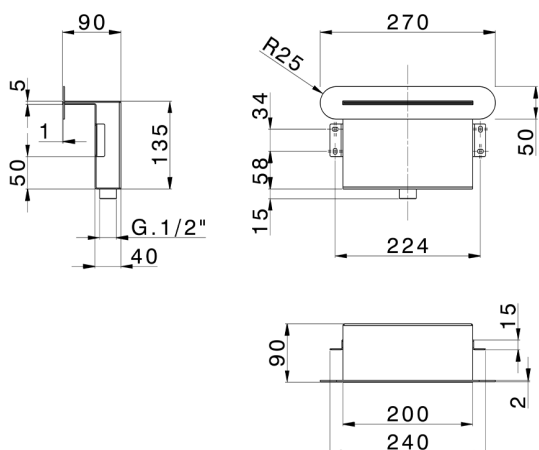

Cascata ad incasso a muro ZEN_ZS129080

MODELLO **ZS129080**

Cascata ad incasso a muro, con rosone tondo, acciaio inox AISI 304

FINITURE DISPONIBILI

- **40** 40 Nero Opaco
- **4Q** 4Q Bianco Opaco
- **D1** D1 Inox Spazzolato
- **D2** D2 Inox Lucido

CARATTERISTICHE

2025-02-05