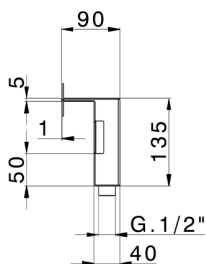

Cascata ad incasso a muro ZEN_ZS129080

MODELLO **ZS129080**

Cascata ad incasso a muro, con rosone tondo, acciaio inox AISI 304

FINITURE DISPONIBILI

40 40 Nero Opaco

4Q 4Q Bianco Opaco

D1 D1 Inox Spazzolato

D2 D2 Inox Lucido