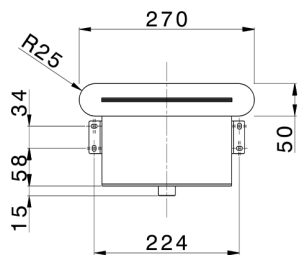

Cascata ad incasso a muro ZEN_ZS129080

MODELLO **ZS129080**

Cascata ad incasso a muro, con rosone tondo, acciaio inox AISI 304

FINITURE DISPONIBILI

40 40 Nero Opaco

4Q 4Q Bianco Opaco

D1 D1 Inox Spazzolato

D2 D2 Inox Lucido