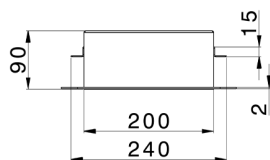

Cascata ad incasso a muro ZEN_ZS129080

MODELLO **ZS129080**

Cascata ad incasso a muro, con rosone tondo, acciaio inox AISI 304

FINITURE DISPONIBILI

40 40 Nero Opaco

4Q 4Q Bianco Opaco

D1 D1 Inox Spazzolato

D2 D2 Inox Lucido