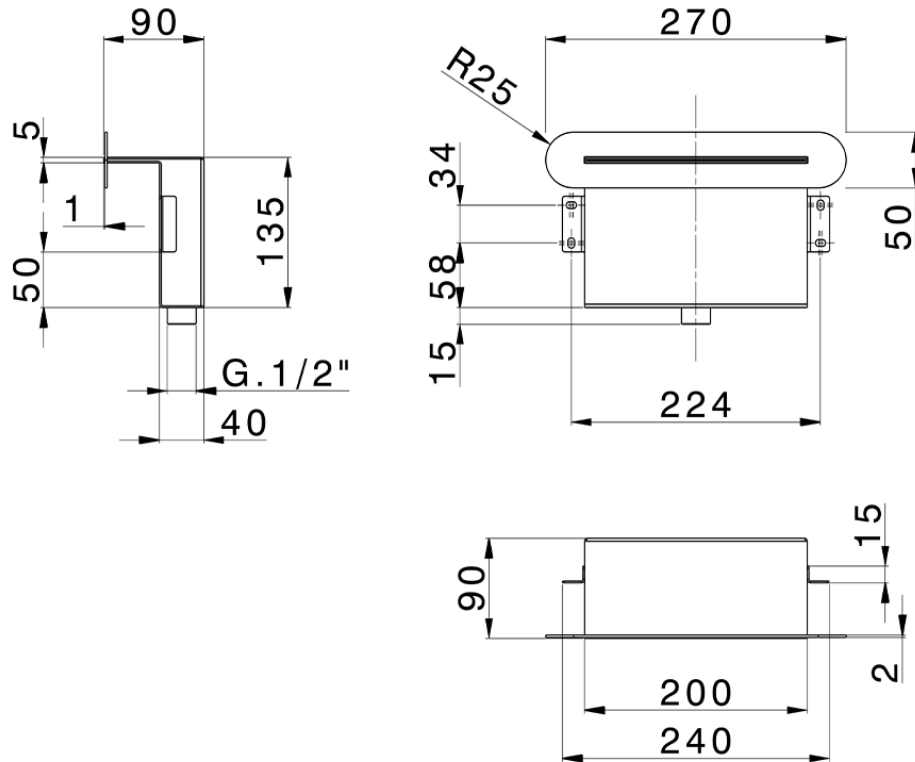

Cascata ad incasso a muro ZEN\_ZS129080

ZS129080

<http://www.huberitalia.com/cascata-ad-incasso-a-muro-zen-zs129080>

2025-02-05