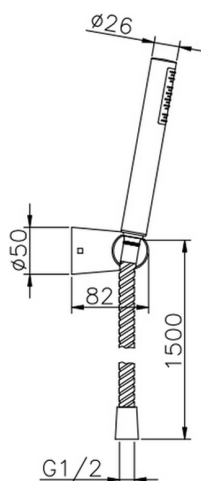

Completo doccia duplex SHOWER_SS018230

MODELLO **SS018230**

Completo doccia duplex, supporto doccetta snodato murale, doccetta monogetto D.26 mm ABS, flex Ottone 150 cm

FINITURE DISPONIBILI

CARATTERISTICHE