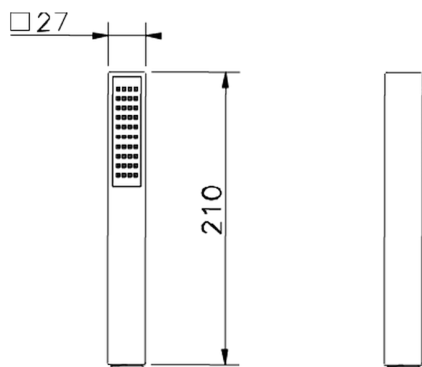

Doccetta Ego ABS SHOWER_SS014400

MODELLO **SS014400**

Doccetta, monogetto 27x27 mm in ABS

FINITURE DISPONIBILI

CARATTERISTICHE

2025-04-03