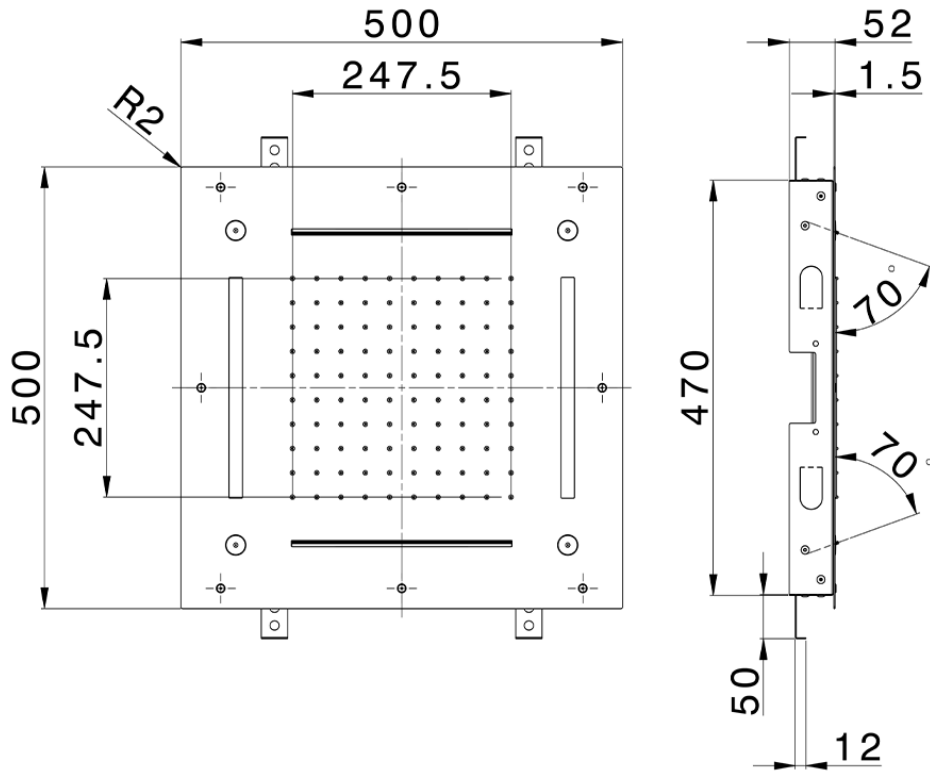

Soffione a soffitto con cromoterapia 500x500 mm ZEN_ZS1C0095

ZS1C0095

<http://www.huberitalia.com/soffione-a-soffitto-con-cromoterapia-500x500-mm-zen-zs1c0095>

2025-02-05