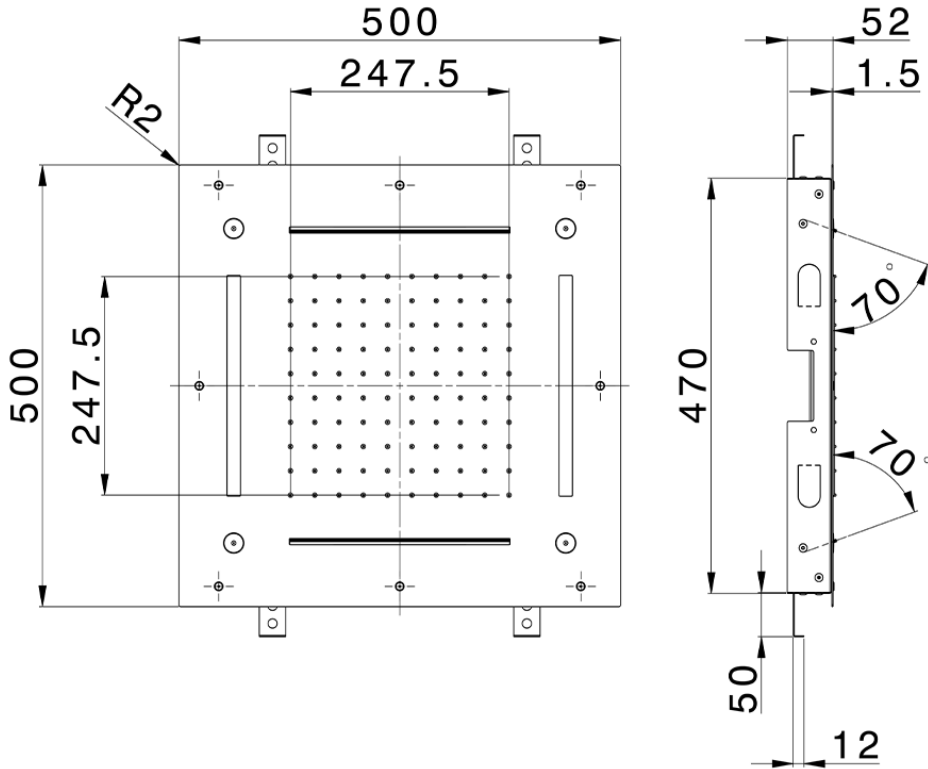

Soffione a soffitto con cromoterapia 500x500 mm ZEN_ZS1C0095

ZS1C0095

<http://www.huberitalia.com/soffione-a-soffitto-con-cromoterapia-500x500-mm-zen-zs1c0095>

2025-02-05