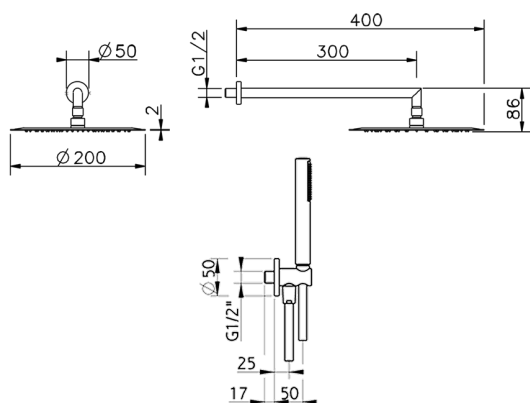

Kit braccio doccia con presa d'acqua SHOWER_SS0K0010

MODELLO **SS0K0010**

Kit braccio doccia con presa d'acqua, braccio doccia L.300 mm, soffione tondo D.200 mm SP.2mm in INOX, doccetta monogetto minimalista in ABS D.26 mm, presa d'acqua 1/2", flessibile liscio SILVERFLEX 150 cm

FINITURE DISPONIBILI

21 21 Cromo

CARATTERISTICHE

2025-04-02