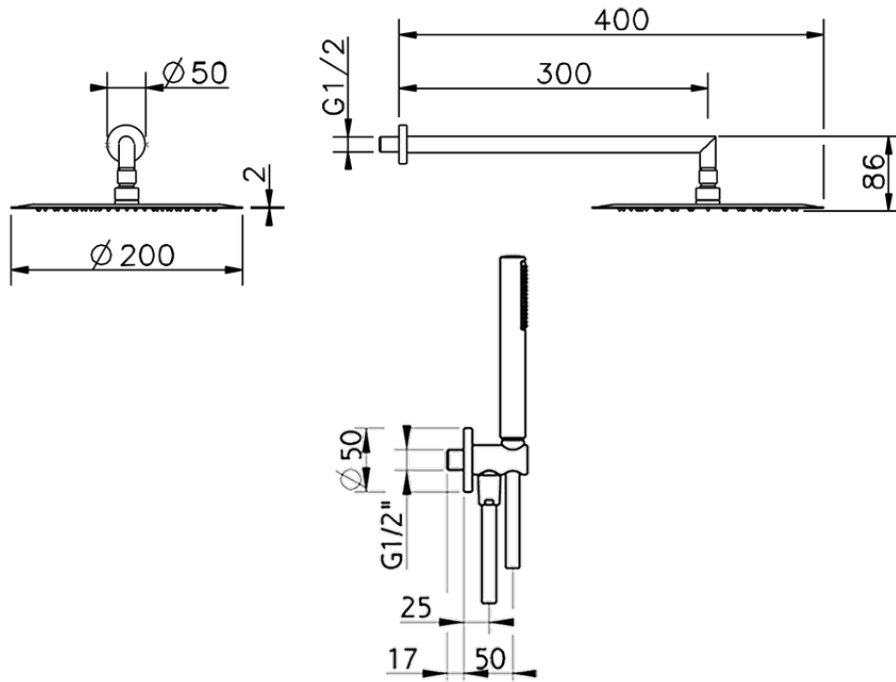

Kit braccio doccia con presa d'acqua SHOWER_SS0K0010

SS0K0010

<http://www.huberitalia.com/kit-braccio-doccia-con-presa-dacqua-shower-ss0k0010>

2025-04-02