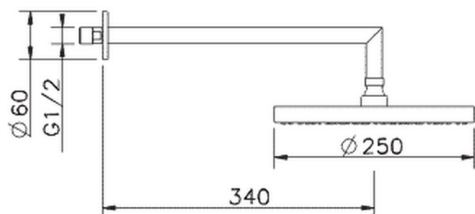

Braccio doccia con soffione Icon SHOWER_SS013300

MODELLO **SS013300**

Braccio doccia con soffione, soffione tondo D.250 mm in ABS, braccio doccia L.340 mm

FINITURE DISPONIBILI

CARATTERISTICHE

2025-04-04