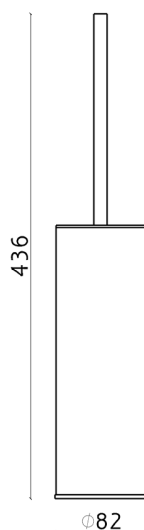

Porta scopino LYNOX_LX090651

MODELLO **LX090651**

Porta scopino, in acciaio satinato, Inox AISI 304

FINITURE DISPONIBILI

D1 D1 Inox Spazzolato

CARATTERISTICHE

2024-10-22