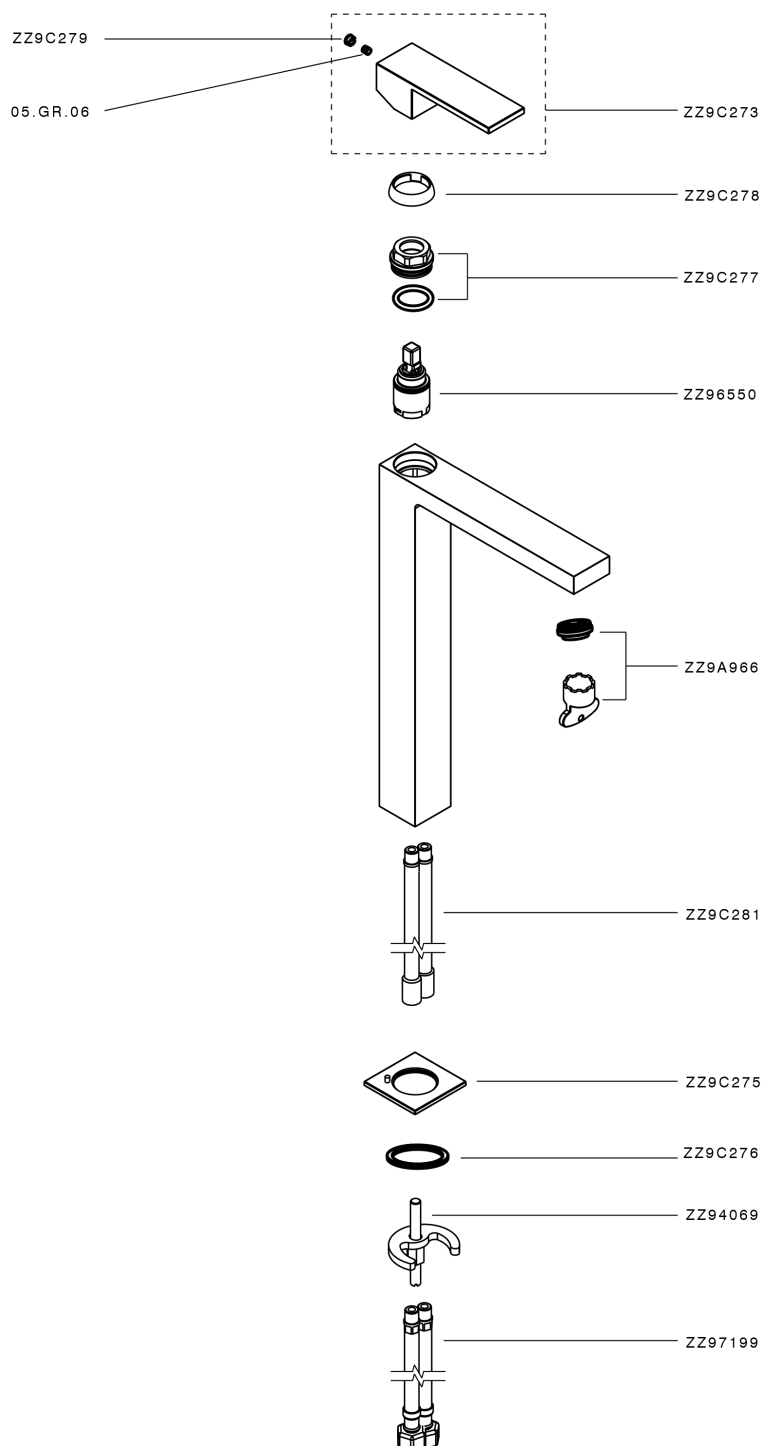

## Miscelatore monocomando lavabo alto NUOVA EGO\_NE004544

NE004544

<http://www.huberitalia.com/miscelatore-monocomando-lavabo-alto-nuova-ego-ne004544>

2025-04-04