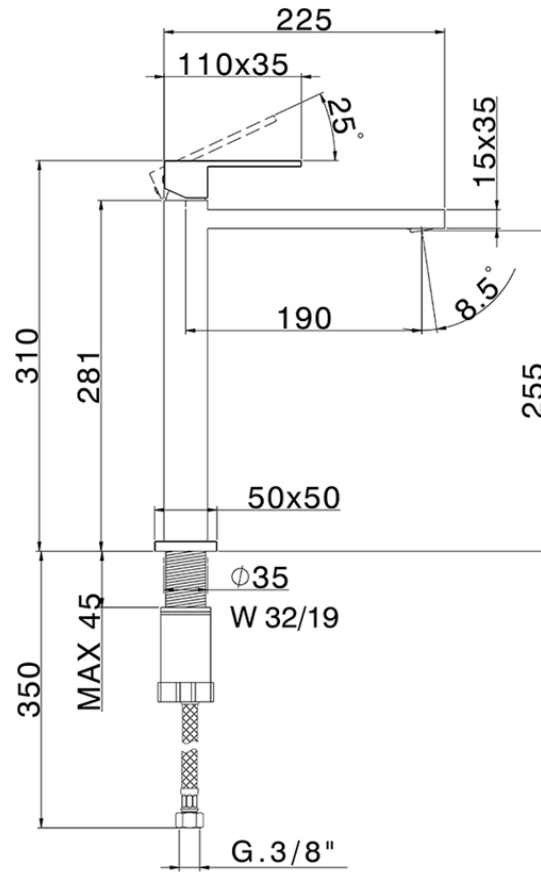

Miscelatore monocomando lavabo alto NUOVA EGO_NE004544

NE004544

<http://www.huberitalia.com/miscelatore-monocomando-lavabo-alto-nuova-ego-ne004544>

2025-04-04