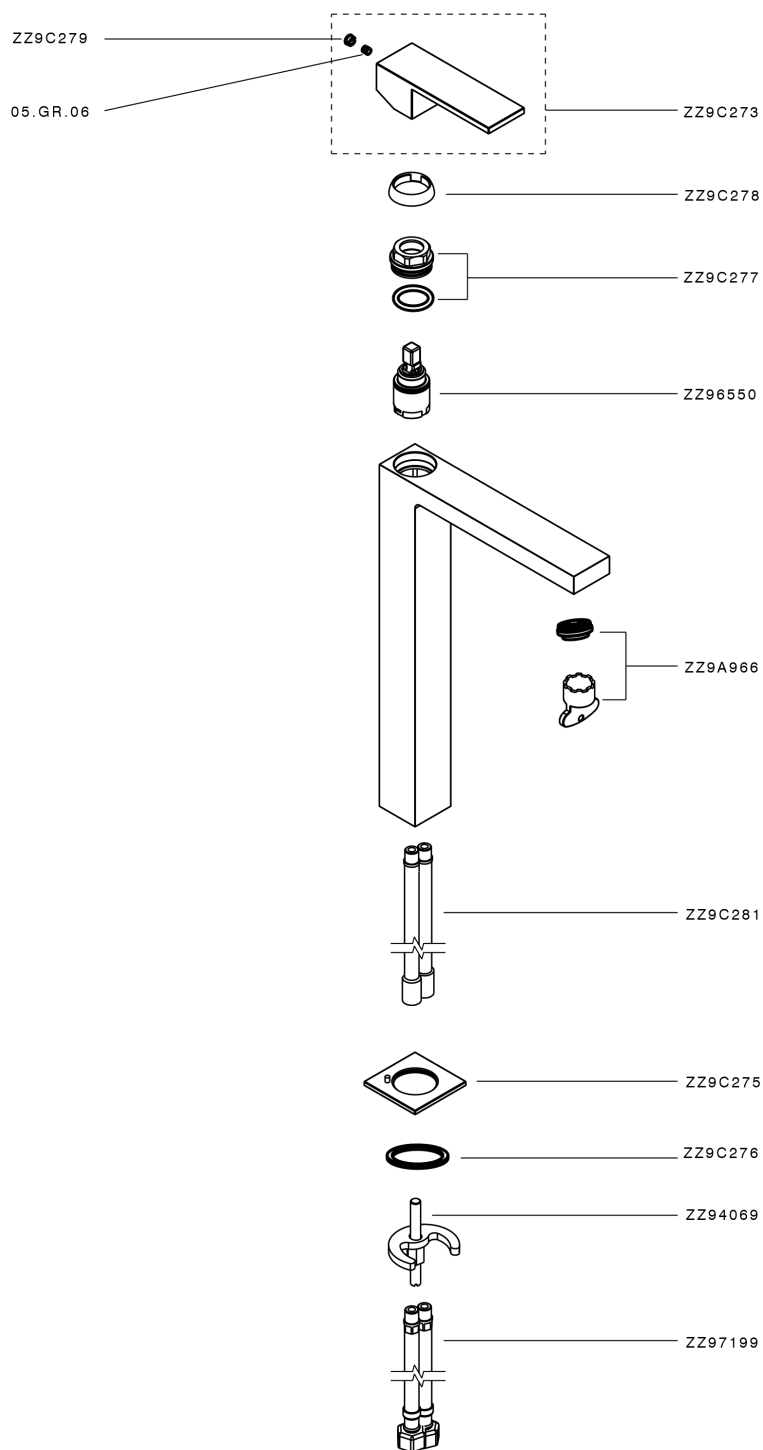

Miscelatore monocomando lavabo alto NUOVA EGO_NE004544

MODELLO **NE004544**

Miscelatore monocomando lavabo alto, senza scarico automatico, flex inox G.3/8"

FINITURE DISPONIBILI

-  **21** 21 Cromo
-  **2F** 2F Nichel Spazzolato
-  **40** 40 Nero Opaco
-  **4Q** 4Q Bianco Opaco

CARATTERISTICHE

Ricambio Cartuccia **ZZ97179000**

Cartuccia Monocomando 35 mm

Miscelatore monocomando lavabo alto NUOVA EGO_NE004544

NE004544

<http://www.huberitalia.com/miscelatore-monocomando-lavabo-alto-nuova-ego-ne004544>