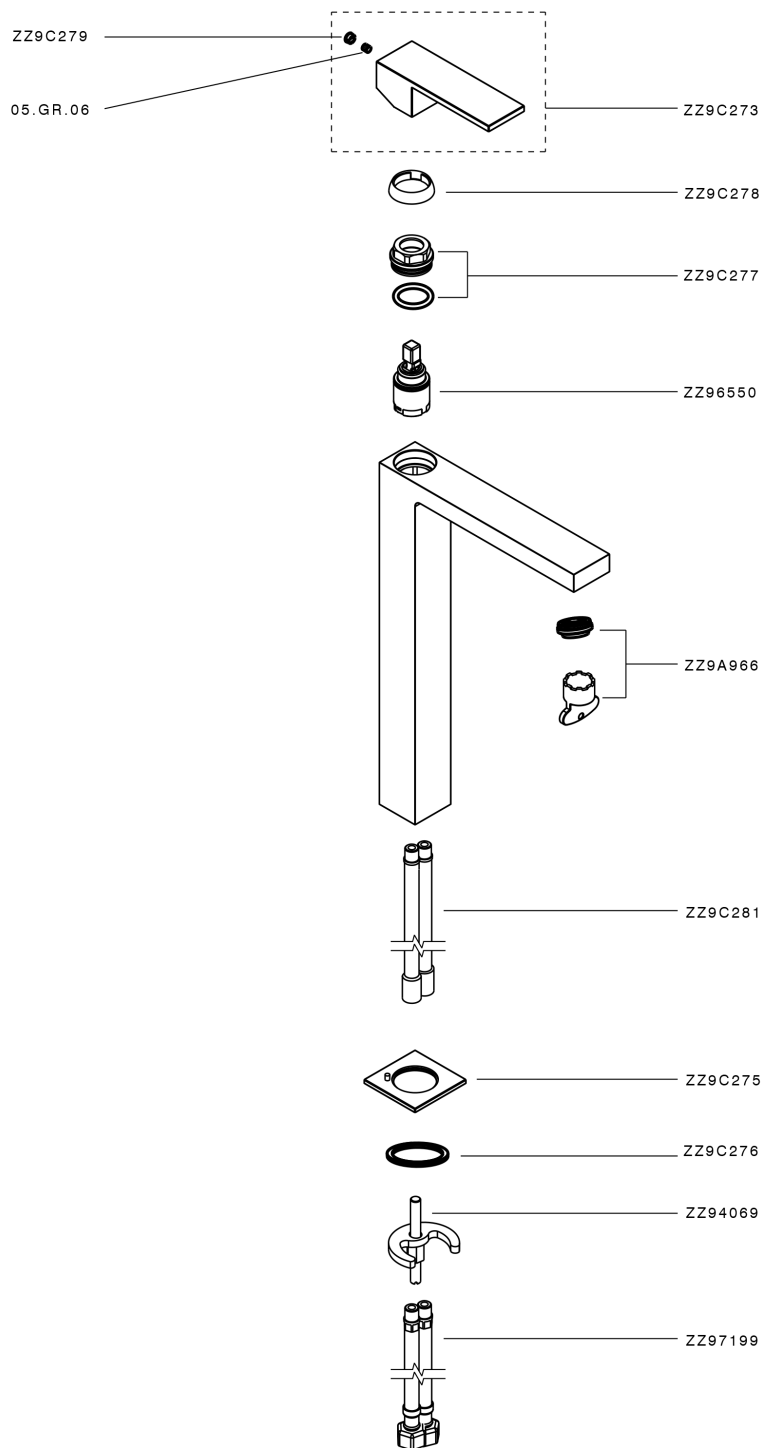

## Miscelatore monocomando lavabo alto NUOVA EGO\_NE004544

NE004544

<http://www.huberitalia.com/miscelatore-monocomando-lavabo-alto-nuova-ego-ne004544>

2025-04-03