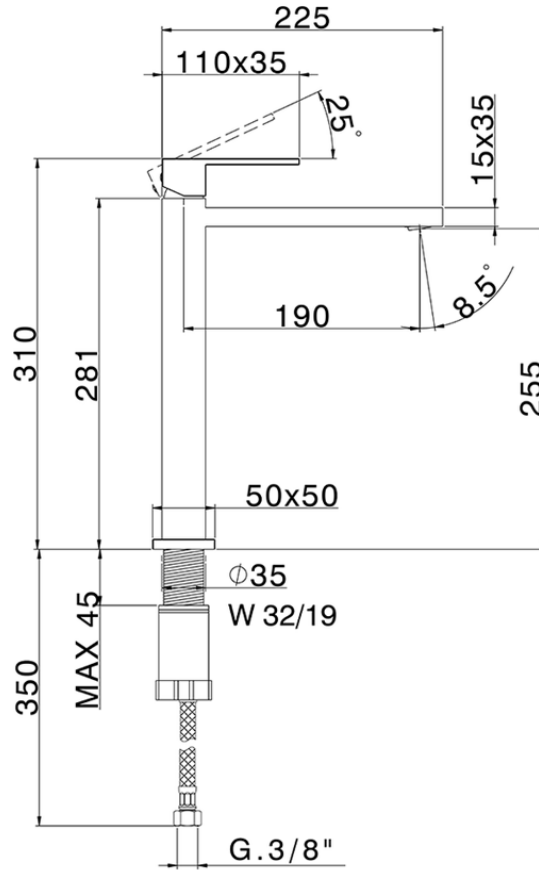

Miscelatore monocomando lavabo alto NUOVA EGO_NE004544

NE004544

<http://www.huberitalia.com/miscelatore-monocomando-lavabo-alto-nuova-ego-ne004544>

2025-04-04