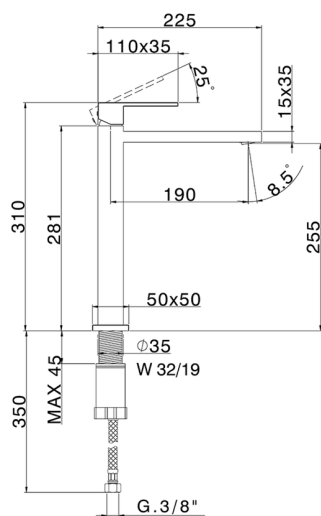

## Miscelatore monocomando lavabo alto NUOVA EGO\_NE004544

MODELLO **NE004544**

Miscelatore monocomando lavabo alto, senza scarico automatico, flex inox G.3/8"

### CARATTERISTICHE

Ricambio Cartuccia **ZZ97179000**

**Cartuccia Monocomando 35 mm**