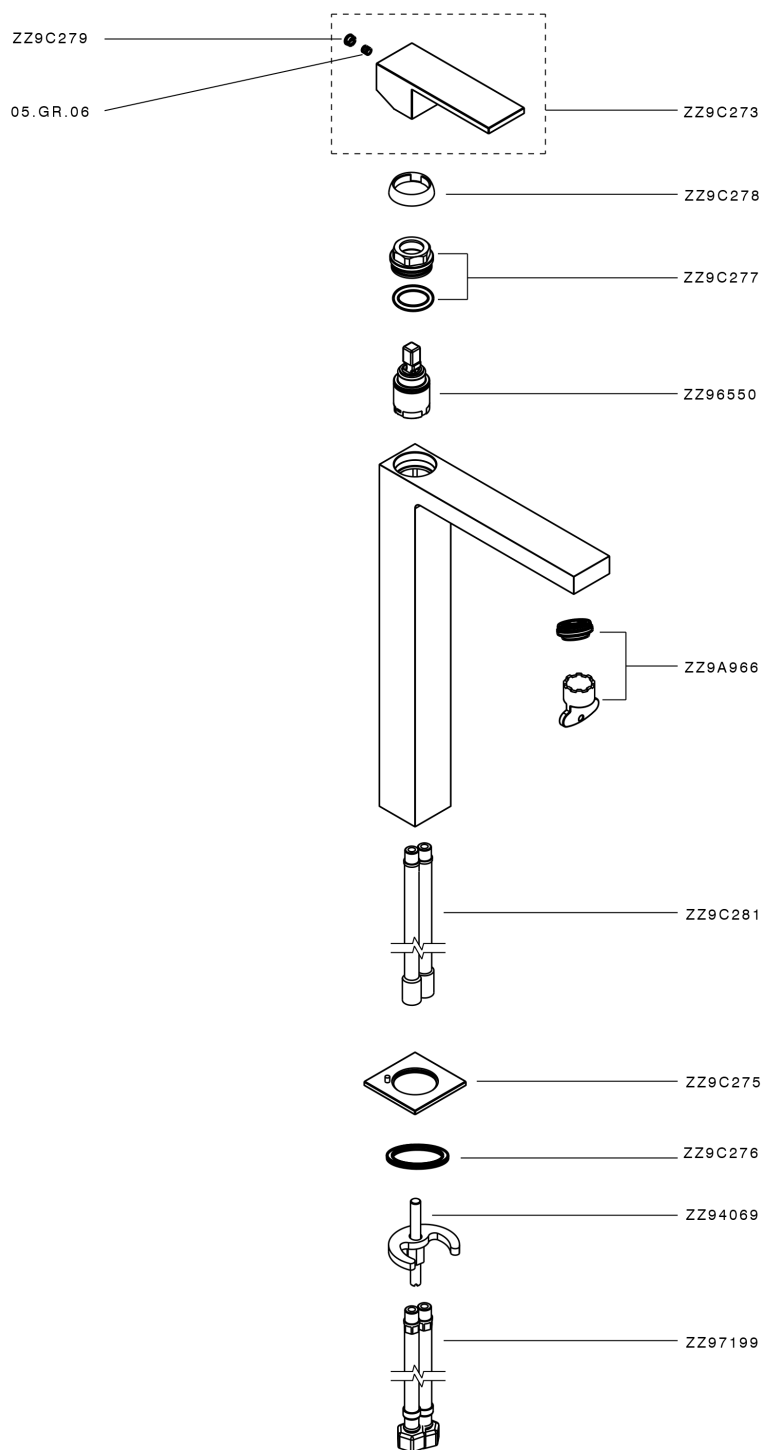

## Miscelatore monocomando lavabo alto NUOVA EGO\_NE004544

NE004544

<http://www.huberitalia.com/miscelatore-monocomando-lavabo-alto-nuova-ego-ne004544>

2025-04-04