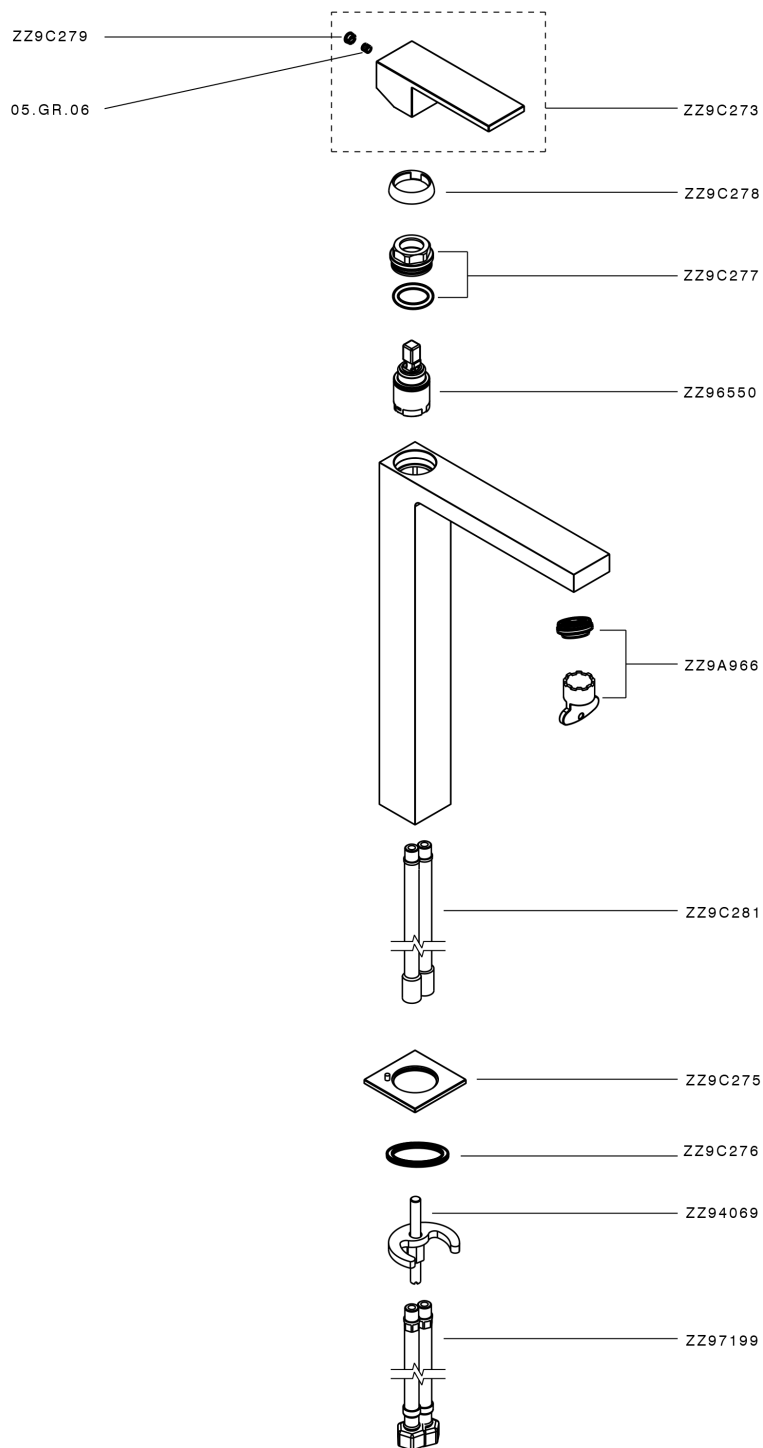

Miscelatore monocomando lavabo alto NUOVA EGO_NE004544

MODELLO **NE004544**

Miscelatore monocomando lavabo alto, senza scarico automatico, flex inox G.3/8"

FINITURE DISPONIBILI

-  **21** 21 Cromo
-  **2F** 2F Nichel Spazzolato
-  **40** 40 Nero Opaco
-  **4Q** 4Q Bianco Opaco

CARATTERISTICHE

Ricambio Cartuccia **ZZ97179000**

Cartuccia Monocomando 35 mm

Miscelatore monocomando lavabo alto NUOVA EGO_NE004544

NE004544

<http://www.huberitalia.com/miscelatore-monocomando-lavabo-alto-nuova-ego-ne004544>