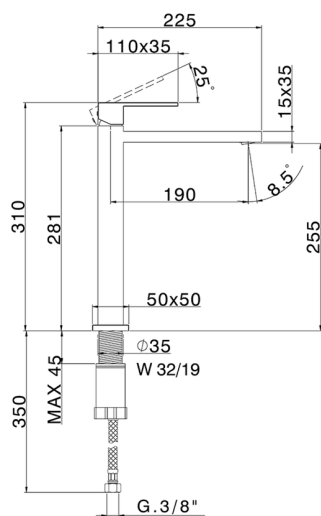

Miscelatore monocomando lavabo alto NUOVA EGO_NE004544

MODELLO **NE004544**

Miscelatore monocomando lavabo alto, senza scarico automatico, flex inox G.3/8"

FINITURE DISPONIBILI

-  **21** 21 Cromo
-  **2F** 2F Nichel Spazzolato
-  **40** 40 Nero Opaco
-  **4Q** 4Q Bianco Opaco

CARATTERISTICHE

Ricambio Cartuccia **ZZ97179000**

Cartuccia Monocomando 35 mm

Miscelatore monocomando lavabo alto NUOVA EGO_NE004544

NE004544

<http://www.huberitalia.com/miscelatore-monocomando-lavabo-alto-nuova-ego-ne004544>