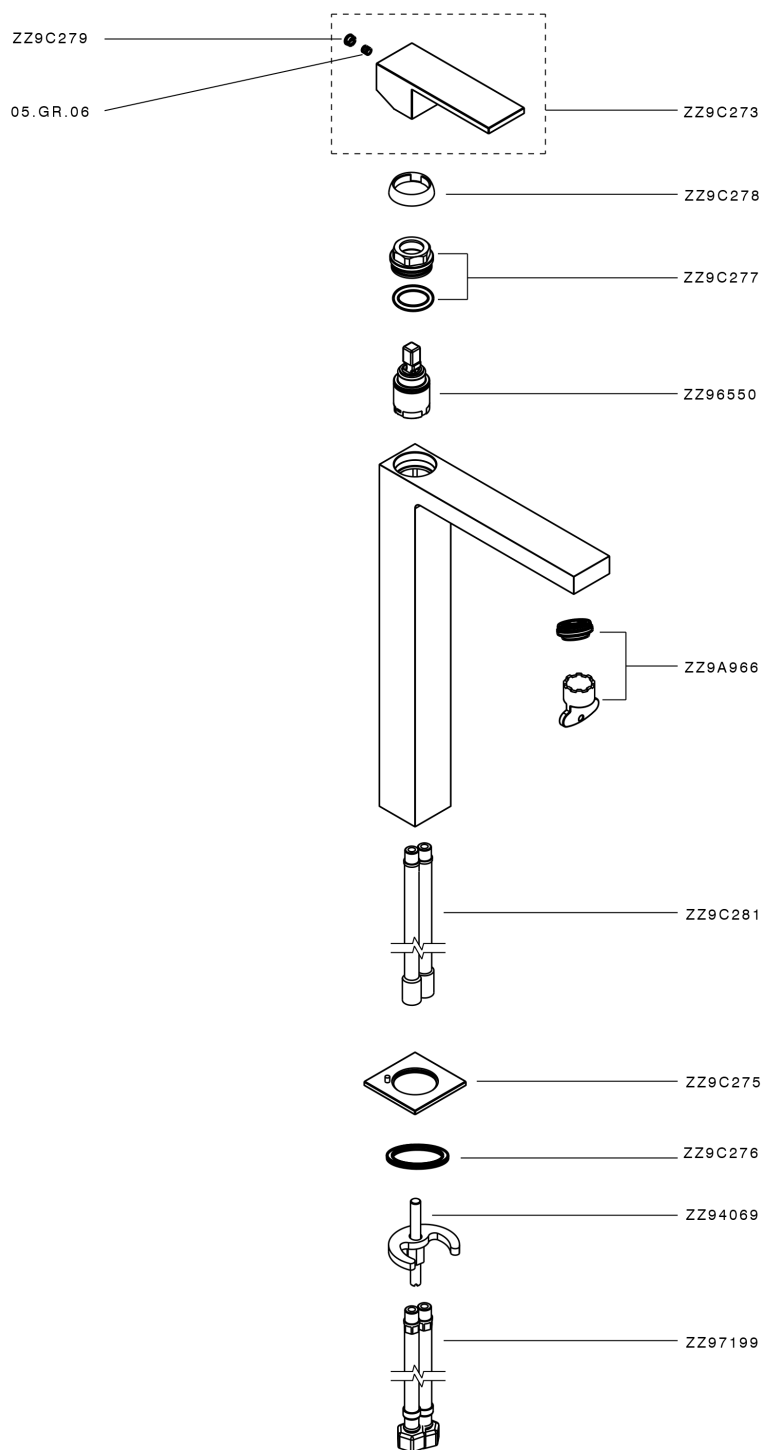

Miscelatore monocomando lavabo alto NUOVA EGO_NE004544

NE004544

<http://www.huberitalia.com/miscelatore-monocomando-lavabo-alto-nuova-ego-ne004544>

2025-04-04