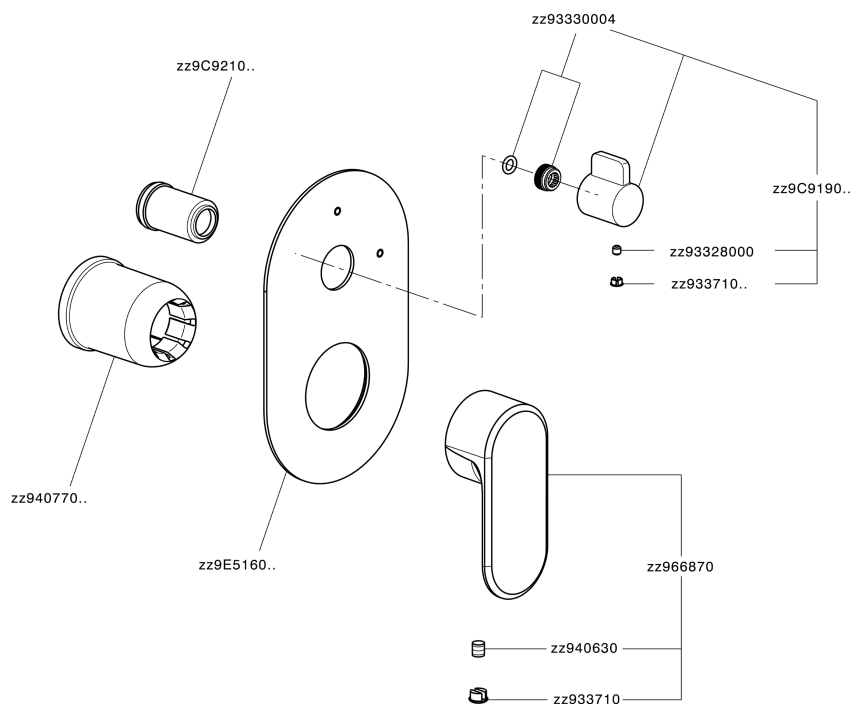

Parte esterna monocomando incasso 2 uscite LEVITY_LY002300

LY002300

<http://www.huberitalia.com/parte-esterna-monocomando-incasso-2-uscite-levity-ly002300>