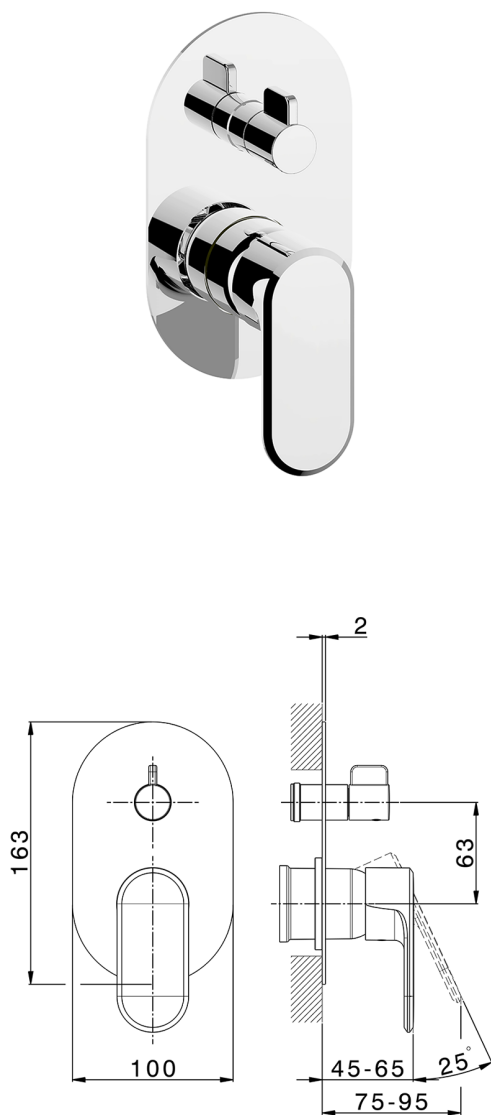

## Parte esterna monocomando incasso 2 uscite LEVITY\_LY002300

MODELLO **LY002300**

Parte esterna monocomando incasso 2 uscite,deviatore rotativo 2 uscite,senza parte incasso,per art.Easy-Box ZB000230

### CARATTERISTICHE

Installazione **Incasso**  
 Parti Incasso necessarie **ZB000230**

## Parte incasso monocomando vasca-doccia Easy-Box INCASSO\_ZB000230

MODELLO **ZB000230**

Parte incasso monocomando vasca-doccia Easy-Box,deviatore rotativo 2 uscite,senza parte esterna,con scatola di protezione

10mm: XX 60-80

2024-12-22