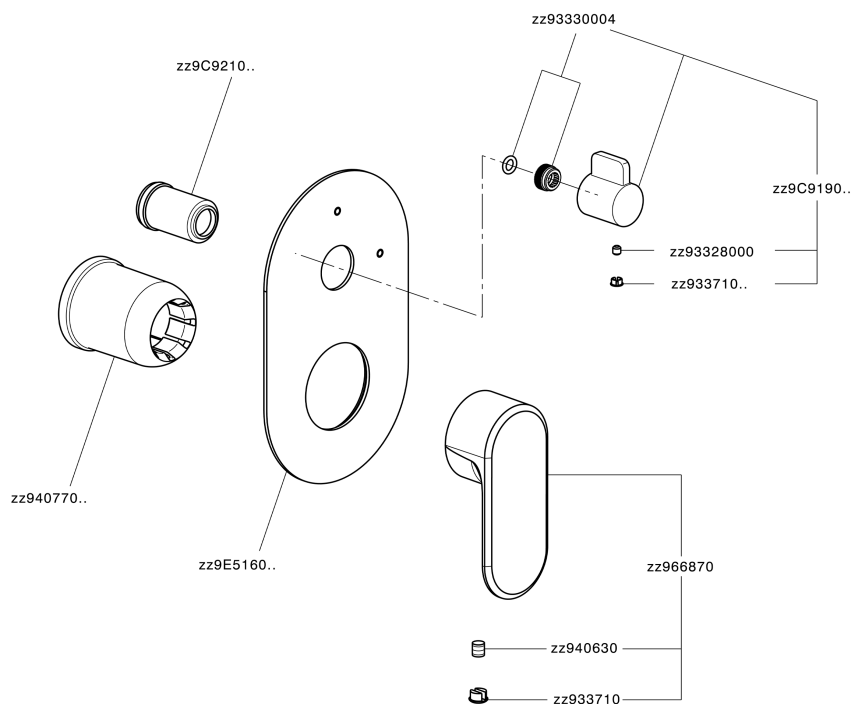

Parte esterna monocomando incasso 2 uscite LEVITY_LY002300

LY002300

<http://www.huberitalia.com/parte-esterna-monocomando-incasso-2-uscite-levity-ly002300>

Parte incasso monocomando vasca-doccia Easy-Box INCASSO_ZB000230

ZB000230 <http://www.huberitalia.com/parte-incasso-monocomando-vasca-doccia-easy-box-incasso-zb000230>

2024-12-22