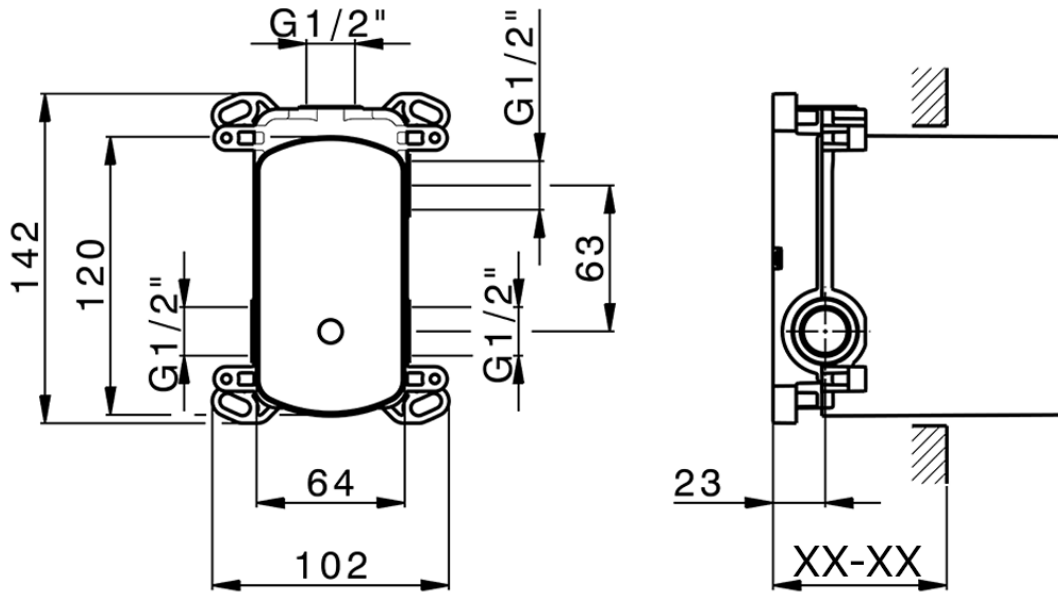

Parte esterna monocomando incasso 2 uscite LEVITY_LY002300

LY002300

<http://www.huberitalia.com/parte-esterna-monocomando-incasso-2-uscite-levity-ly002300>

Piastra/Plate/Plaque/Platte/Placa

2-3mm: XX 65-85

10mm: XX 60-80