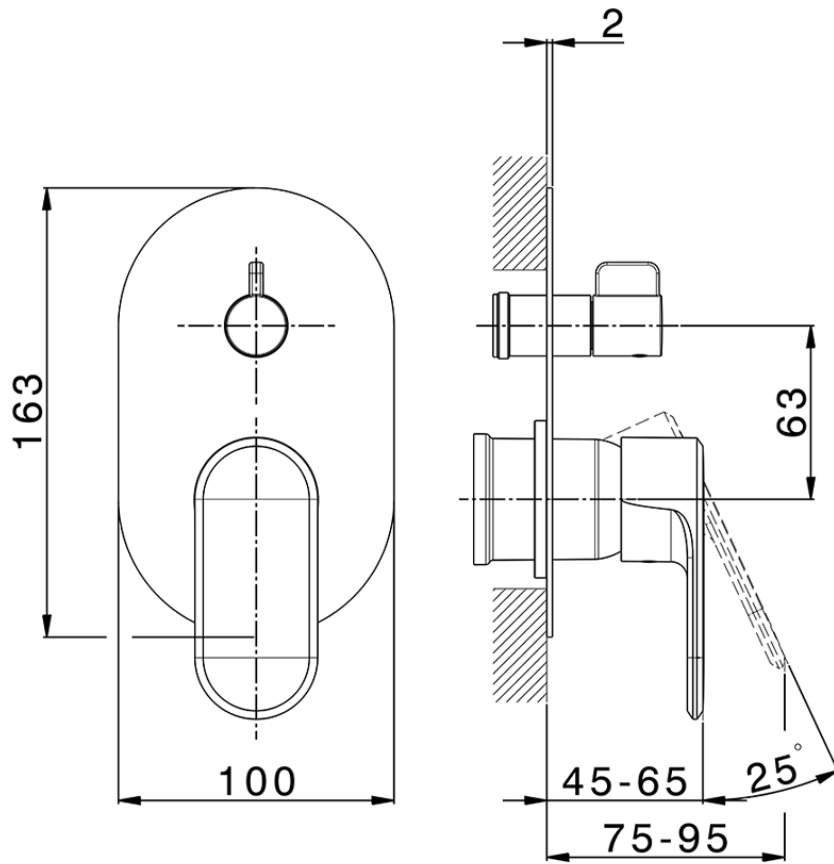

Parte esterna monocomando incasso 2 uscite LEVITY_LY002300

LY002300

<http://www.huberitalia.com/parte-esterna-monocomando-incasso-2-uscite-levity-ly002300>

Piastra/Plate/Plaque/Platte/Placa

2-3mm: XX 65-85

10mm: XX 60-80