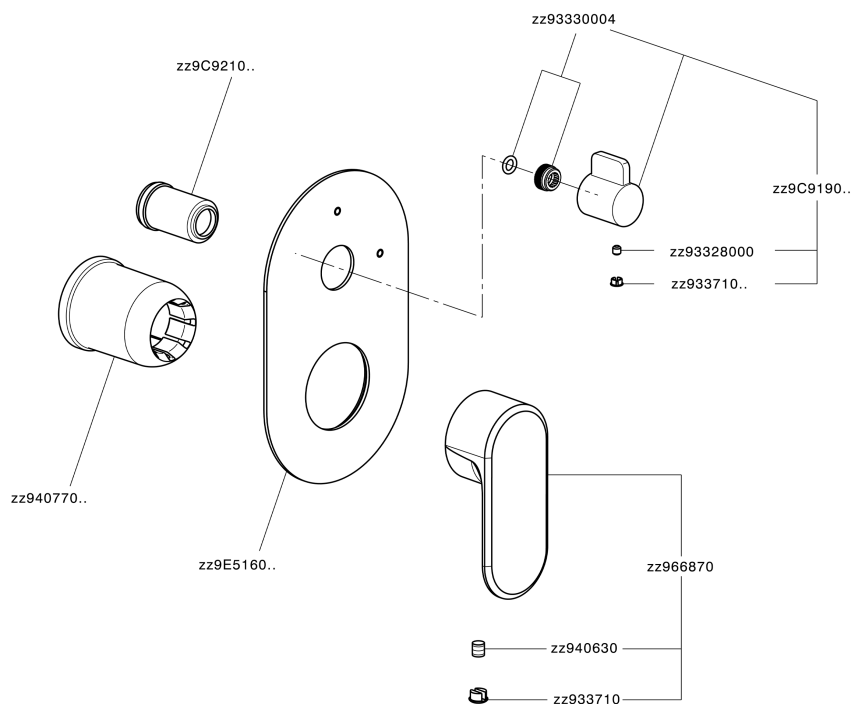

## Parte esterna monocomando incasso 2 uscite LEVITY\_LY002300

LY002300

<http://www.huberitalia.com/parte-esterna-monocomando-incasso-2-uscite-levity-ly002300>

## Parte incasso monocomando vasca-doccia Easy-Box INCASSO\_ZB000230

ZB000230 <http://www.huberitalia.com/parte-incasso-monocomando-vasca-doccia-easy-box-incasso-zb000230>

2024-12-22