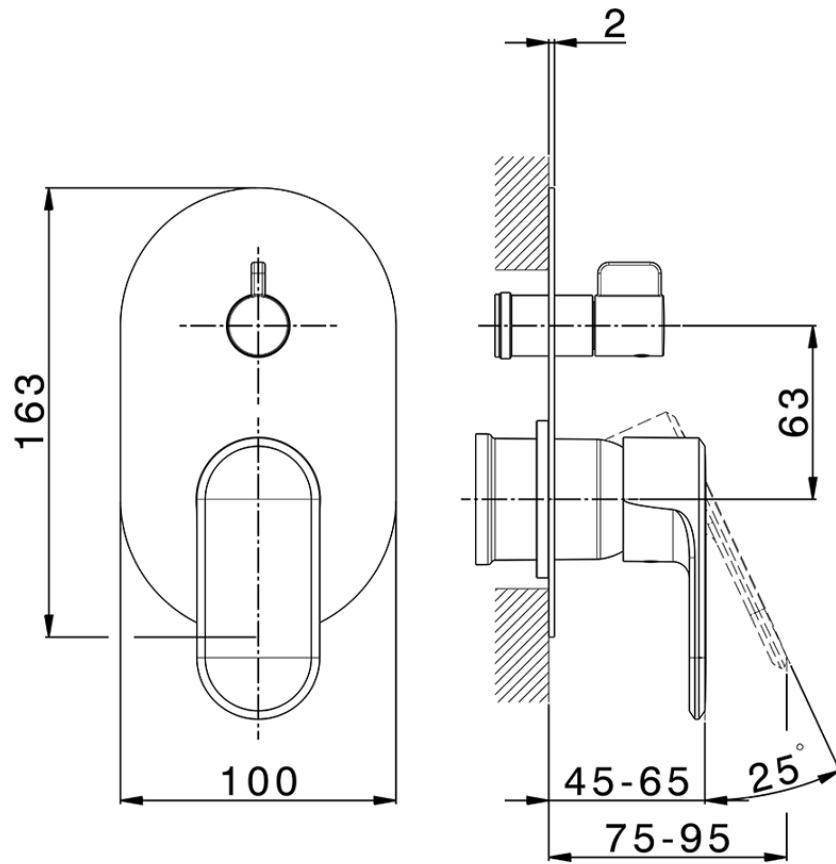

Parte esterna monocomando incasso 2 uscite LEVITY_LY002300

LY002300

<http://www.huberitalia.com/parte-esterna-monocomando-incasso-2-uscite-levity-ly002300>

Piastra/Plate/Plaque/Platte/Placa

2-3mm: XX 65-85

10mm: XX 60-80