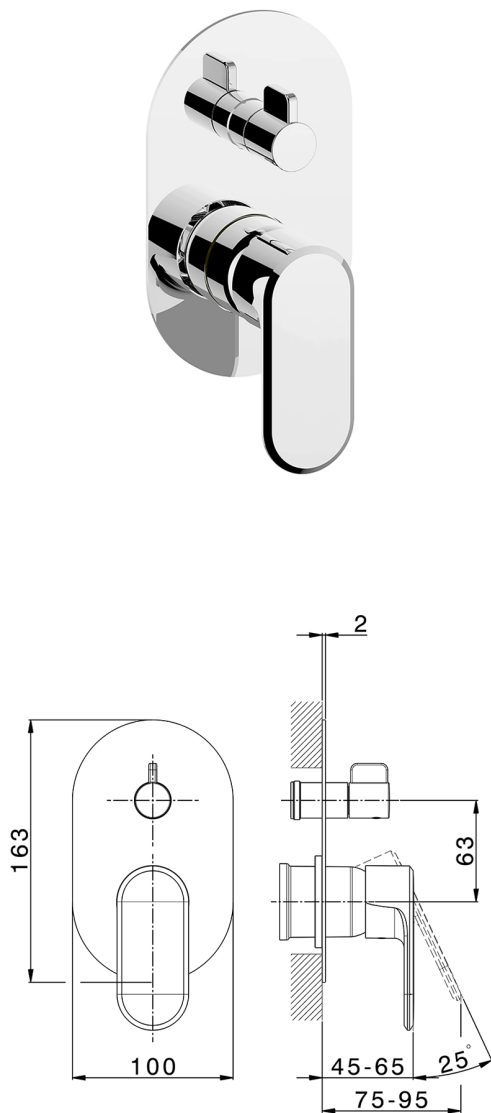

## Parte esterna monocomando incasso 2 uscite LEVITY\_LY002300

MODELLO **LY002300**

Parte esterna monocomando incasso 2 uscite,deviatore rotativo 2 uscite,senza parte incasso,per art.Easy-Box ZB000230

### CARATTERISTICHE

Installazione **Incasso**  
 Parti Incasso necessarie **ZB000230**

## Parte incasso monocomando vasca-doccia Easy-Box INCASSO\_ZB000230

MODELLO **ZB000230**

Parte incasso monocomando vasca-doccia Easy-Box,deviatore rotativo 2 uscite,senza parte esterna,con scatola di protezione

10mm: XX 60-80

2024-12-22